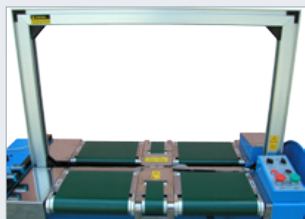

📷 Galerie

Pracovní plocha s hnanými pásy