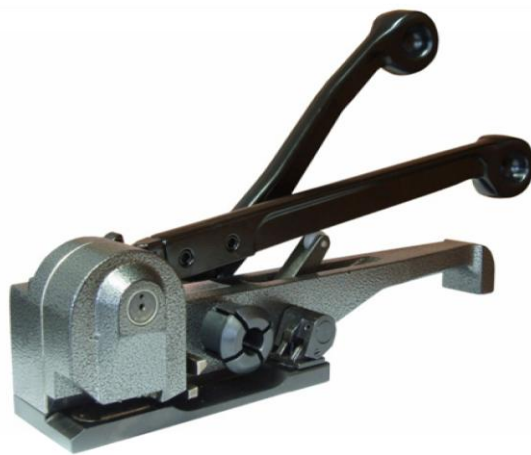

Ruční páskovače PPX-13, PPX-16

Mechanické páskovací zařízení na PP a PET pásek šíře 11-16 mm je vybaveno unikátním systémem uzavírání spony, pomocí kterého se dosahuje až trojnásobné pevnosti ve spoji oproti běžným páskovačům na PP pásek. Hmotnost 3,4 kg.

Pokud chcete zařezat větší předměty nebo palety, vyzkoušejte páskovače PPX.

Vlastnosti páskovacího stroje PPX-13, PPX13

Ruční páskovací stroje PPX-13 a PPX-16 jsou zejména určeny pro páskování palet nebo větších plochých předmětů. Pro páskování se používá polypropylenová nebo polyesterová páska se speciální "zoubkovanou" sponou. Páskovač je vybaven unikátním systémem uzavírání spony, pomocí kterého se dosahuje až trojnásobné pevnosti ve spoji oproti běžným páskovačům na PP pásku. Páskovače jsou navíc vybaveny mimořádně silným napínacím mechanismem (utahovací síla 2500 N!!!). Mezi další přednosti tohoto páskovače především patří **robustní a ergonomický design, velmi jednoduchá obsluha a minimální nároky na údržbu**. Páskovače jsou dodávány v provedení pro pásy šíře 11-12,5 nebo 15-16 mm.

Technické parametry

Typ strojku	PPX-13	PPX-16
Doporučená páska	PP, PET	PP, PET
Typ spojení pásky	sponkové	sponkové
Šířka pásky	11–12,5 mm	15-16 mm
Tloušťka pásky	0,5-0,9 mm	0,6-0,9
Hmotnost	3,4 kg	3,4 kg
Pevnost spoje pásky	cca 75 % pevnosti v tahu pásky	cca 75 % pevnosti v tahu pásky
Způsob spojení pásky	prolisem	prolisem
Utahovací síla	dle obsluhy	dle obsluhy

Příslušenství

Ocelové spony PPX 13 a PPX 16 slouží k vytvoření spoje prolisováním. Založením pásky do spony a uzavřením pomocí páskovače s následným slisováním vytvoříme pevný spoj.

Odvíječ PP pásku KP 200 a KP-400 je vhodný doplněk usnadňující práci při páskování. Pásek je vždy pohodlně při ruce a nemusíte se obávat jeho rozmotání. Zvyšuje efektivitu práce. **Odvíječ KP 200** (pro pásy na dutince 200 mm), **Odvíječ KP 400** (pro pásy na dutince 400 mm).