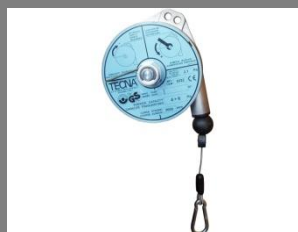

Ruční páskovač FROMM P-300

Páskovací stroj k páskování PP a PET páskem šíře 12-16 mm. Spoj je vytvořen frikčním svárem. Stroj je závislý na rozvodu el. sítě 230 V.

Základní ruční elektrický páskovač.

Vlastnosti páskovacího stroje FROMM P300

Ruční páskovací stroj FROMM P300 je elektrické ruční páskovací zařízení na páskování pomocí polypropylenového (PP) nebo polyesterového (PET) pásku šíře 12-16 mm. Je vhodný především pro transportní vázání palet a rozměrnějšího zboží. Váha stroje činí 3,9 kg včetně kabelu.

Příslušenství

- [PROFI TECNA® 9322](#) je závěsné zařízení určené k zavěšování páskovačů na pracovišti, kde dochází během pracovního postupu k jeho častému odkládání. Hmotnost páskovače je vyvažována silou spirálové pružiny. Přemístění páskovače z klidové polohy do polohy pracovní je potom velmi snadné. Seřízení závěsu se provádí ručním kolečkem, které je umístěné v ose korpusu. Nastavení polohy (předpětí pružiny) je zajištěno rohatkou se západkou. Nosnost max. 6 kg. Robustní konstrukce z hliníkové slitiny a nastavitelný tah.
- [Odvíječ PP pásku KP 200 a KP-400](#) je vhodný doplněk usnadňující práci při páskování. Pásek je vždy pohodlně při ruce a nemusíte se obávat jeho rozmotání. Zvyšuje efektivitu práce. **Odvíječ KP 200** (pro pásy na dutince 200 mm) , **Odvíječ KP 400** (pro pásy na dutince 400 mm).

Galerie

Ruční páskovač FROMM P-300

Ruční páskovač FROMM P-300

PROFI TECNA®9322

Odvíječe pásku PP pásku

Objednání vázacího pásku do 9 hodin = dodání do 24 hodin
Odběr PP pásků Granoflex nad 1000 Kč bez DPH = doprava zdarma