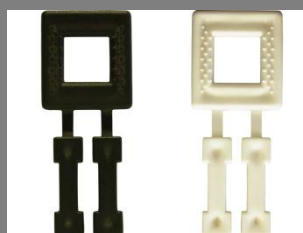

Spony plastové