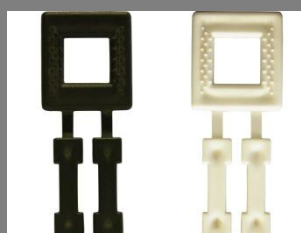

Spony plastové