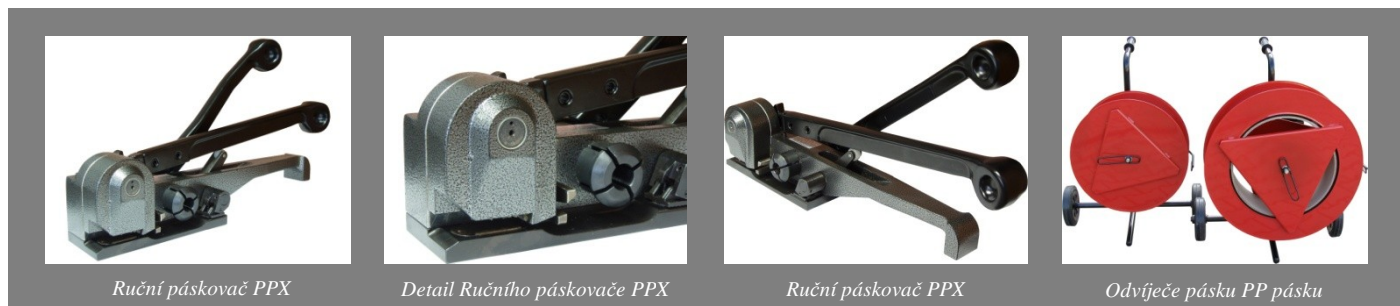

Galerie

Ruční páskovač PPX

Detail Ručního páskovače PPX

Ruční páskovač PPX

Odvíječ pásku PP pásku

Objednání vázacího pásku do 9 hodin = dodání do 24 hodin
Odběr PP pásků Granoflex nad 1000 Kč bez DPH = doprava zdarma