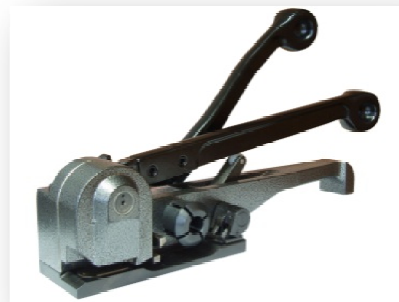

Ruční páskovače PPX-13 a PPX-16

Mechanické páskovací zařízení na PP a PET pásek šíře 11-16 mm je vybaveno unikátním systémem uzavírání spony, pomocí kterého se dosahuje až trojnásobné pevnosti ve spoji oproti běžným páskovačům na PP pásek. Hmotnost 3,4 kg.

Pokud chcete zafixovat větší předměty nebo palety, vyzkoušejte páskovače PPX.

Vlastnosti páskovacího stroje PPX-13 a PPX13

Ruční páskovací stroje PPX-13 a PPX-16 jsou zejména určeny pro páskování palet nebo větších plochých předmětů. Pro páskování se používá polypropylenová nebo polyesterová páska se speciální "zoubkovanou" sponou. Páskovač je vybaven unikátním systémem uzavírání spony, pomocí kterého se dosahuje až trojnásobné pevnosti ve spoji oproti běžným páskovačům na PP pásku. Páskovače jsou navíc vybaveny mimořádně silným napínacím mechanismem (utahovací síla 2500 N!!!). Mezi další přednosti tohoto páskovače především patří **robustní a ergonomický design, velmi jednoduchá obsluha a minimální nároky na údržbu**. Páskovače jsou dodávány v provedení pro pásy šíře 11-12,5 nebo 15-16 mm.

Technické parametry

Typ strojku	PPX-13	PPX-16
Doporučená páska	PP, PET	PP, PET
Typ spojení pásky	sponkové	sponkové
Šířka pásky	11-12,5 mm	15-16 mm
Tloušťka pásky	0,5-0,9 mm	0,6-0,9
Hmotnost	3,4 kg	3,4 kg
Pevnost spoje pásky	cca 75 % pevnosti v tahu pásky	cca 75 % pevnosti v tahu pásky
Způsob spojení pásky	prolisem	prolisem
Utahovací síla	dle obsluhy	dle obsluhy

Příslušenství

Ocelové spony PPX 13 a PPX 16 slouží k vytvoření spoje prolisováním. Založením pásky do spony a uzavřením pomocí páskovače s následným slisováním vytvoříme pevný spoj.

Odvíječ PP pásku KP 200 a KP-400 je vhodný doplněk usnadňující práci při páskování. Pásek je vždy pohodlně při ruce a nemusíte se obávat jeho rozmotání. Zvyšuje efektivitu práce. **Odvíječ KP 200** (pro pásy na dutince 200 mm), **Odvíječ KP 400** (pro pásy na dutince 400 mm).