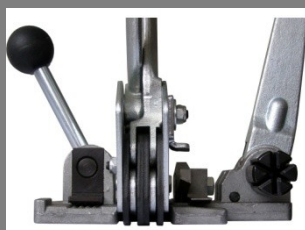

Detail Ručního páskovače CP