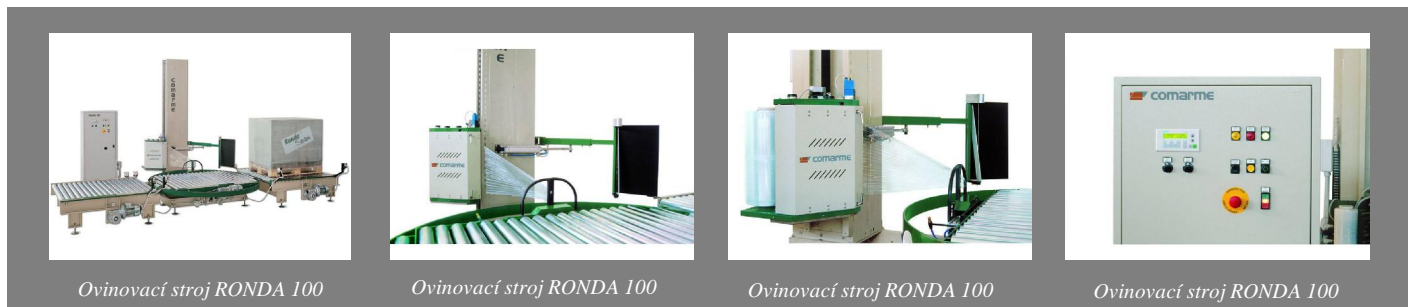

Volitelné příslušenství

Typ stroje	RONDA 100
Nájezdová plošina	ano
Pneumatický přítlak (zdvih 1 000 mm) pro sloup 2 500 mm (nutný zdroj tlak. vzduchu 6 barů)	ano
Motorizované předpětí folie 200% (1 m → 3 m) = velká úspora folie	ano
Regulovatelné motor. předpětí 0 – 350% (1 m → 4,5 m) = super úspora folie	ano
Bezpečnostní systém muting s fotobuňkami pro vstup a výstup palet z pracovního prostoru stroje.	ano

Předvedení stretch folií Rolofilm®

Nabízíme zdarma a nezávazně předvedení a odzkoušení stretch folií Rolofilm® na Vašich ovíječkách. Zároveň doporučíme vhodný typ folie podle vybavení stroje a charakteru baleného zboží. Při použití stretch folií Rolofilm® zaručujeme úsporu na balení 15 - 60 % při stejné nebo lepší kvalitě zabalení, ve srovnání s dosud používanými typy stretch folií. Pokud máte zájem o nezávazné předvedení stretch folií Rolofilm®, kontaktujte nás.

Galerie

eShop

Společnost PENTA-servis, spol. s r.o. Vám nabízí velmi přehledný a jednoduše ovladatelný Elektronický obchod. eShop obsahuje široký sortiment z oblasti páskovací a balicí techniky včetně obalových materiálů.

Neváhejte a navštivte Náš eShop www.pentaservis.cz/eshop