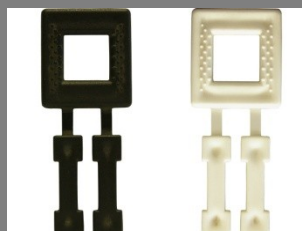

Spony plastové