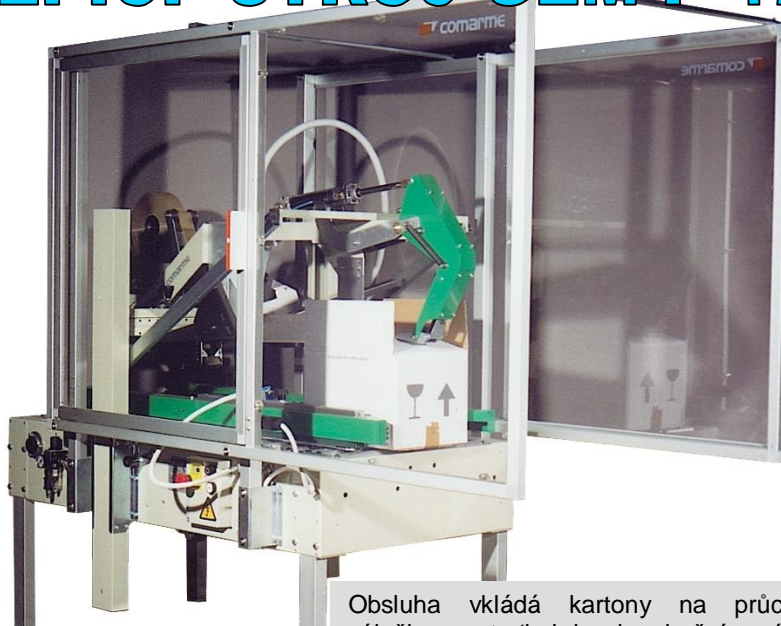

www.pentaservis.cz penta@pentaservis.cz

ü Lepicí stroj s bočním vedením určený pro střední a větší produkci balení

ü Dva boční unášecí pásy

ü Průchozí válečková trať

ü Automatické uzavírání vrchních chlopní kartonu

ü Brzda na odvíječích samolepicí pásky přispívá k hladkému zalepení krabice

ü Mechanické seřízení stroje na výšku a šířku baleného kartonu

ü Vycentrování kartonu je zajištěno bočními unášecími pásy

ü Automatické odříznutí pásky

ü V případě automatické linky je nutno doplnit vstupní válečkovou trať RLC 50

LEPICÍ STROJ GEM F 47

Obsluha vkládá kartony na průchozí válečkovou trať, kde dva boční unášecí pásy zajišťují posun kartonu do pracovního prostoru stroje. Stroj pneumaticky uzavře horní chlopně kartonu, následně automaticky zalepí pomocí lepicích hlav spodní a vrchní chlopně kartonu. Po zalepení se provede automatické odříznutí pásky. Poté karton vyjede z prostoru lepení. Stroj lze umístit i do automatické linky podmínkou je ovšem zařazení vstupní válečkové tratě RLC 50.

Technické parametry:

Typ stroje		GEM F47
Šíře lepicího pásku	mm	50
Rozsah šíře kartonu	mm	100-510
Rozsah výšky kartonu	mm	100-510
Rozsah délky kartonu	mm	150-700
Délka stroje	mm	2200
Šíře stroje	mm	986
Výška stroje	mm	1820
Pracovní výška stroje	mm	650-750
Váha stroje	kg	186
Umístění pásů		spodní boční
Rychlost posuvu pásů	m/min.	18
Instalovaný příkon	kW	0,3
Nutný přívod tlak. vzduchu	bar	6
El. napětí	V	400 / 50 Hz
Automatické uzavření vrchních chlopní		ano
Nastavení na rozměr kartonů		manuální
Cena	Kč	penta@pentaservis.cz
Uvedení do provozu	Kč	
Záruční lhůta	měs.	12