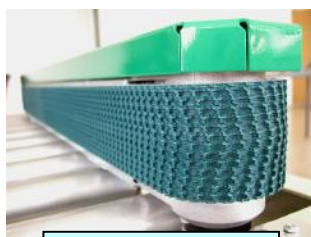

páskovací stroje • balicí stroje do teplem smrštitelné folie
 stroje na skupinové balení • ovíjecí stroje • lepicí stroje
 vázací PP pásek • teplem smrštitelné folie • samolepicí pásy
 ruční a strojní stretch folie • pletené PES pásy • ocelové pásy

LEPICÍ STROJE ŘADY GEM

vstupní dopravník (za příplatek)

dopravníkový pás

lepicí stroje řady GEM slouží k zalepení spodních a horních chlopní kartonů středem současně. Na zalepení se používá jednostranně samolepicí polypropylenový nebo papírový pásek. Po manuálním nastavení stroje na rozměry kartonů a vložení kartonu na posuvné válce proběhne pomocí hnaných pásů průchod kartonu přes lepicí hlavy stroje a tím pádem k zalepení chlopní za hranu a odříznutí přebytečného pásku v jednom cyklu.

Ke správnému zalepení napomáhá možnost nastavení přítlaku lepicích hlav (možnost zpracování měkkých a poloprázdných kartonů) a regulace síly předpětí pásku.

P – velikost přelepu přes hranu kartonu je dána typem lepicí hlavy a nelze ho nastavit. Stroje možno dodat s různými lep. hlavami s přelepem 25 až 75 mm.

Technické parametry:

Typ stroje		GEM 520	GEM 67	GEM 82
Šíře lepicího pásku	mm	48-75	48-75	48-75
Rozsah šíře kartonu	mm	100-520	120-670	120-800
Rozsah výšky kartonu	mm	100-500	100-670	120-800
Rozsah délky kartonu	mm	150 - max. neom.	150 - max. neom.	150 - max. neom.
Délka stroje	mm	880	1200	1115
Šíře stroje	mm	1 170	1015	1200
Výška stroje	mm	max. 1 750	max. 1 475	max. 1 985
Pracovní výška stroje	mm	650-750	650-750	650-750
Váha stroje	kg	144	127	150
Umístění pásů		spodní boční	spodní boční	spodní boční
Rychlost posuvu pásů	m/min.	22	20	20
Instalovaný příkon	kW	0,25	0,36	0,36
El. napětí	V	400 / 50 Hz	400 / 50 Hz	400 / 50 Hz
Automatické uzavření chlopní		ne	ne	ne
Nastavení na rozměr kartonů		manuální	manuální	manuální
Cena stroje	Kč	penta@pentaservis.cz		
Brzděná kolečka průměr 80 cm	Kč			
Vstupní dopravník 40 cm	Kč			
Uvedení do provozu	Kč			
Záruční lhůta	měs.			